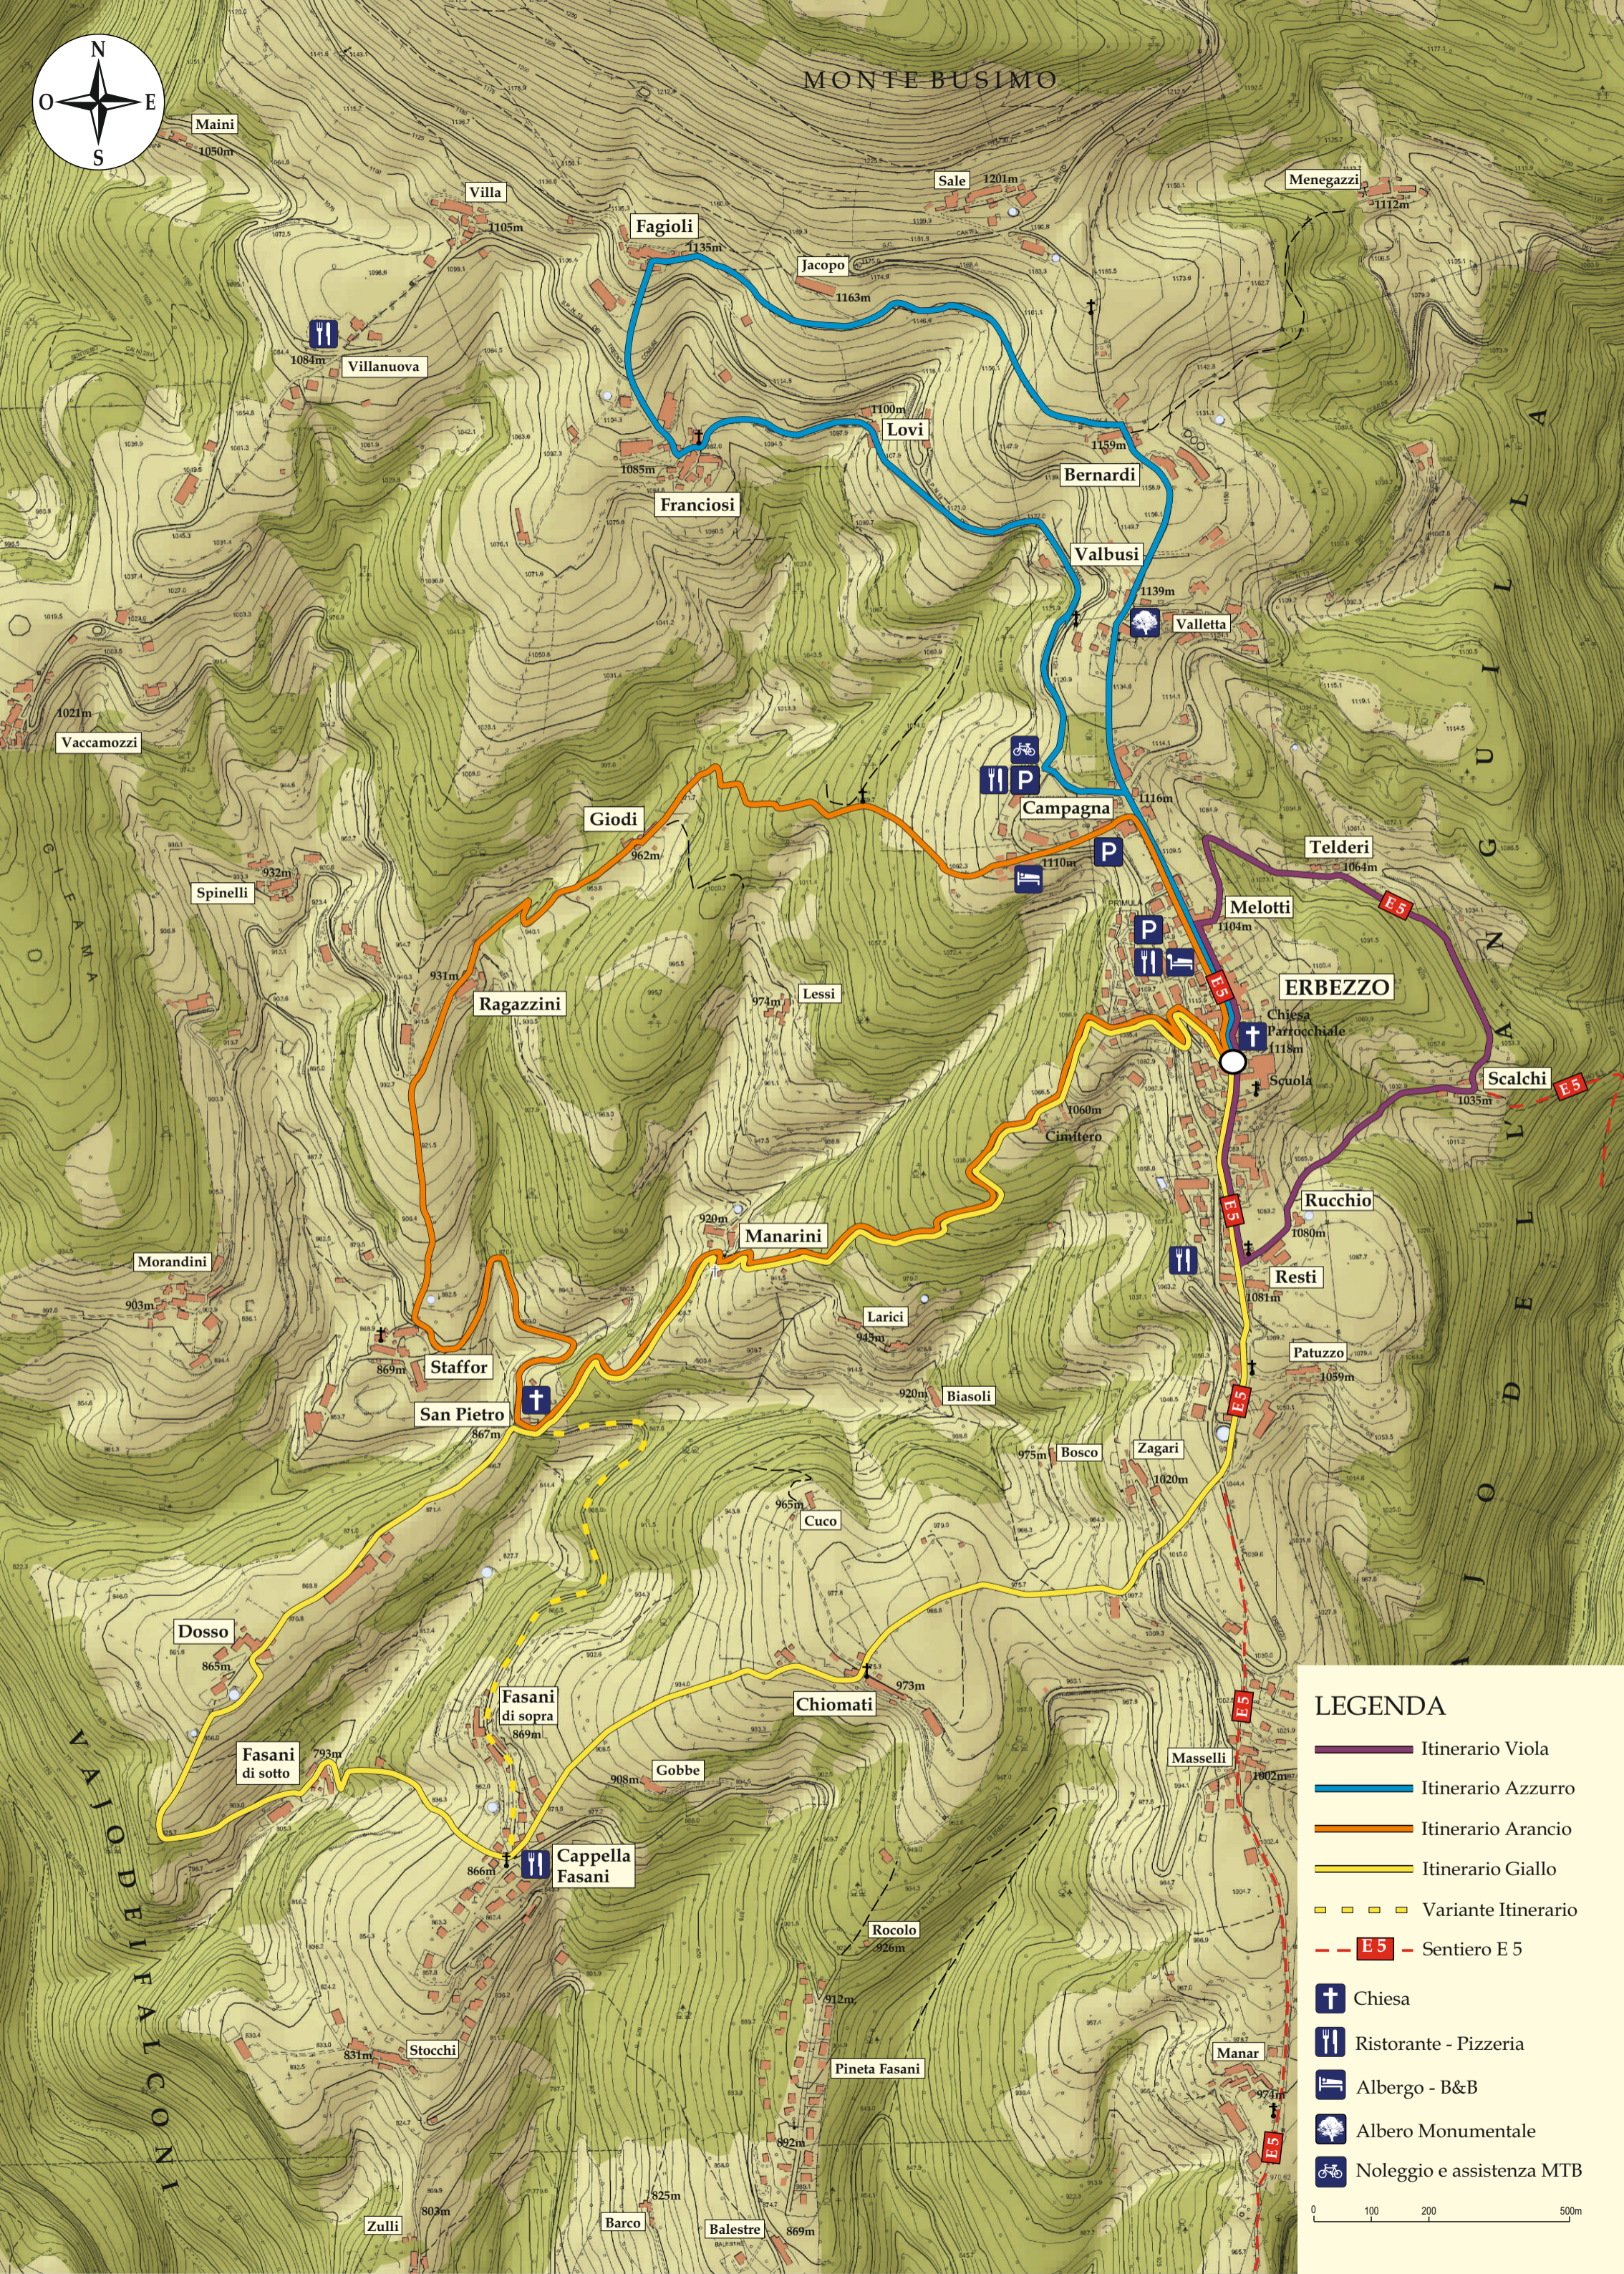

MONTE BUSIMO

LEGENDA

- Itinerario Viola
- Itinerario Azzurro
- Itinerario Arancio
- Itinerario Giallo
- Variante Itinerario
- Sentiero E 5
- Chiesa
- Ristorante - Pizzeria
- Albergo - B&B
- Albero Monumentale
- Noleggio e assistenza MTB